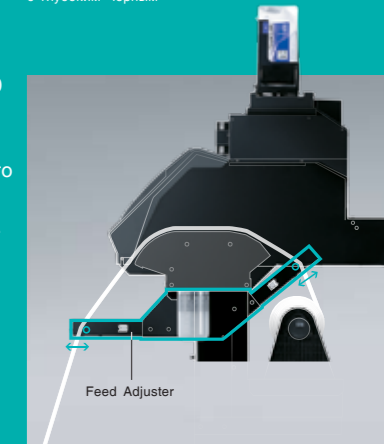

Изображения системы выравнивания материала

Система подачи чернил для непрерывной печати

С новой системой подачи чернил Roland вы можете быть уверены в долгой и стабильной работе. В 4-цветном режиме в ваш RT-640 будет заправлено по 2 л каждого цвета. Система непрерывной подачи будет автоматически переключаться на резервную емкость, когда основная опустеет. Главное преимущество данного режима в том, что вы сможете заменить емкость с чернилами, не останавливая принтер.